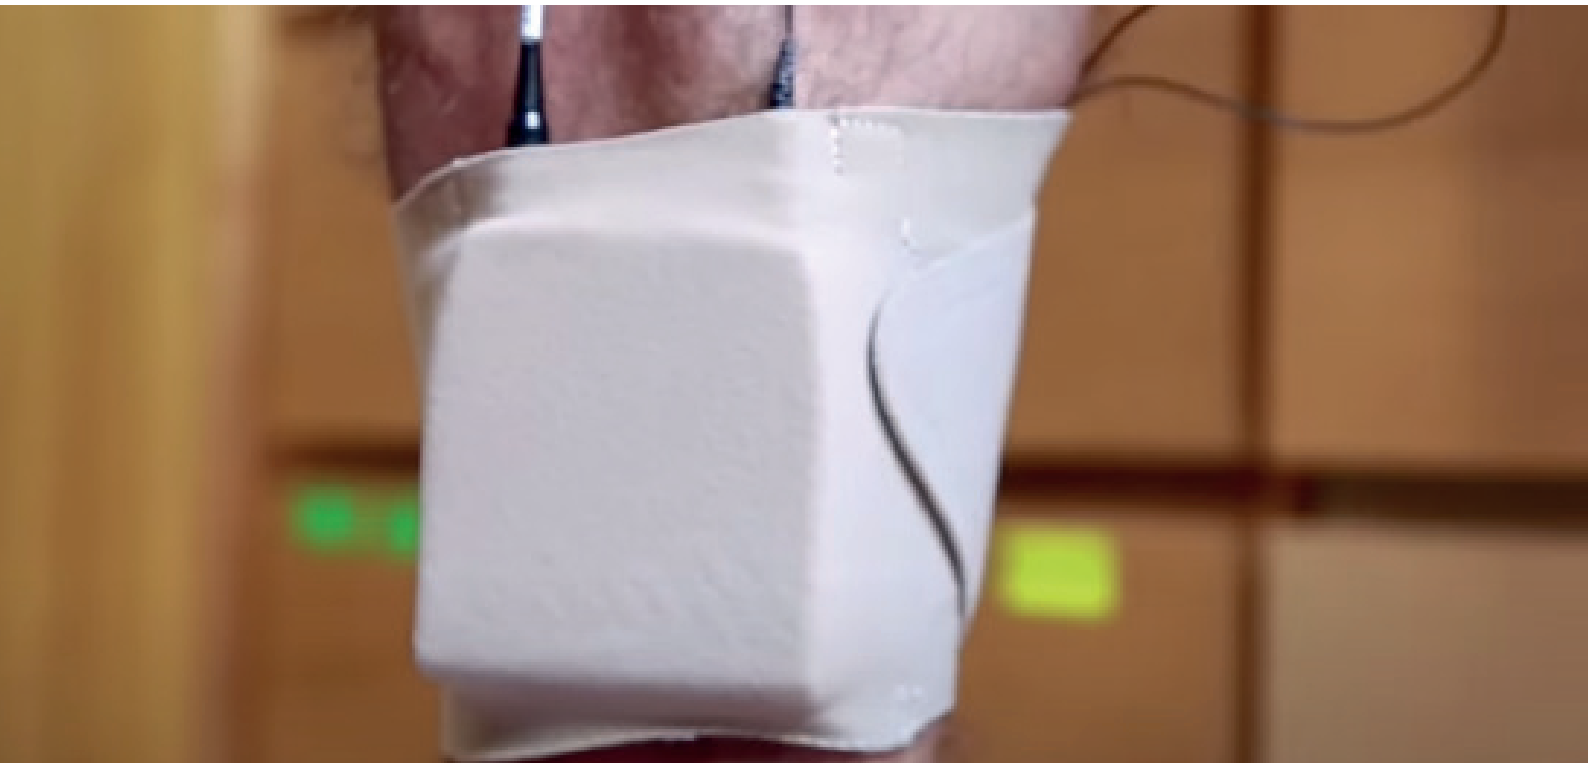

Viviana Straps Waist

Viviana Straps Waist : Straps Ceinture

Les straps Viviana sont les solutions les plus sûres et les plus confortables à offrir aux artistes qui portent vos émetteurs. Ils sont taillés dans un tissu extraordinaire, ultra fin, respirant et doux, fabriqué en Italie. Les straps Viviana sont disponibles en version Extreme ou Original. Ils sont disponibles en trois couleurs : Noir, Blanc (uniquement Extreme) et Beige