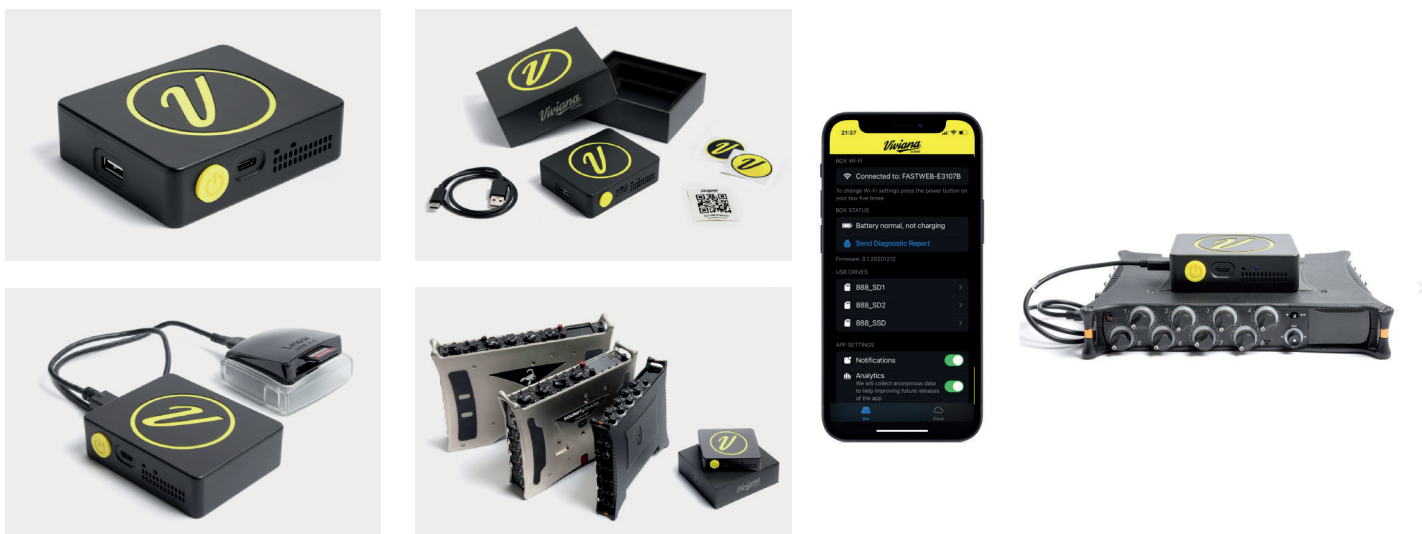

## Viviana Pad

Le pad Viviana est un petit carré de mousse polyvalent dont l'une des faces est recouverte d'une bande adhésive médicale. Il vous apporte des solutions rapides lorsque vous devez installer un micro sur quelqu'un ou que vous l'avez déjà fait. Le pad Viviana peut être utilisé pour dissimuler l'installation, pour créer plus d'espace entre le micro-cravate et le tissu, pour s'apposer au dos d'un objet bruyant ou pour entourer l'antenne de l'émetteur.

## Viviana Hook

Le mousqueton Viviana est conçu pour vous permettre d'accrocher et de décrocher votre sacoche audio en toute sécurité et rapidement. Fabriqué en aluminium, il est très léger et compact, d'une longueur de 8 cm seulement. Le mousqueton Viviana s'installe et s'enlève très facilement grâce à un système de vis. Il supporte un poids allant jusqu'à 35 kg.

## Viviana Cloud

Un tout nouveau dispositif pour vous aider à gagner du temps et à sauvegarder vos dossiers en téléchargeant vos pistes directement de votre enregistreur sur le cloud.

Viviana Cloud se divise en deux parties :

1. Un boîtier Cloud Viviana conçu spécifiquement
2. L'application pour smartphone Viviana Cloud (pour l'instant avec iOS 14 seulement)

Vous pouvez aussi utiliser Viviana Cloud avec le Zoom F8 à l'aide d'un lecteur de carte externe ou avec une clé USB.