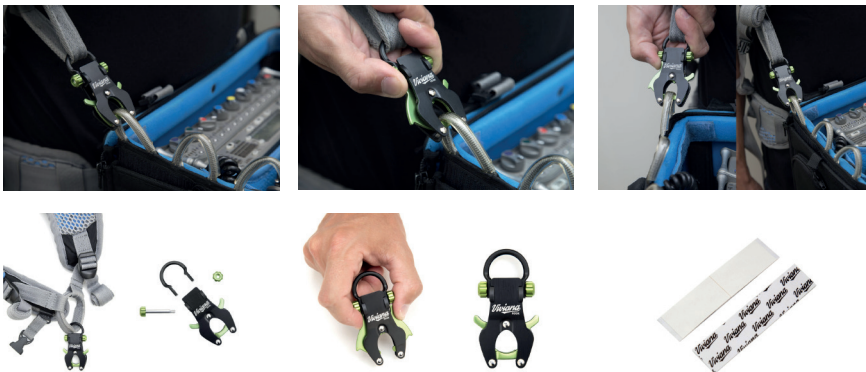

Viviana Hook

Le mousqueton Viviana est conçu pour vous permettre d'accrocher et de décrocher votre sacoche audio en toute sécurité et rapidement. Fabriqué en aluminium, il est très léger et compact, d'une longueur de 8 cm seulement. Le mousqueton Viviana s'installe et s'enlève très facilement grâce à un système de vis. Il supporte un poids allant jusqu'à 35 kg.