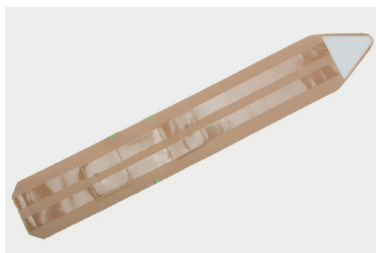

Viviana Straps Thigh

Viviana Straps Thigh : Straps de cuisse (poche verticale)

Les straps Viviana sont les solutions les plus sûres et les plus confortables à offrir aux artistes qui portent vos émetteurs. Ils sont taillés dans un tissu extraordinaire, ultra fin, respirant et doux, fabriqué en Italie. Les straps Viviana sont disponibles en version Extreme ou Original. Ils sont disponibles en trois couleurs : Noir, Blanc (uniquement Extreme) et Beige