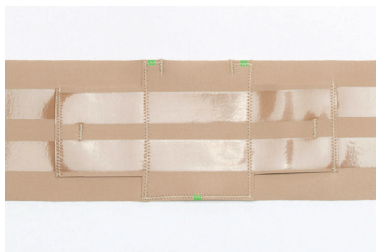

Viviana Straps Thigh

Viviana Straps Thigh : Straps de cuisse (poche verticale)

Les straps Viviana sont les solutions les plus sûres et les plus confortables à offrir aux artistes qui portent vos émetteurs. Ils sont taillés dans un tissu extraordinaire, ultra fin, respirant et doux, fabriqué en Italie. Les straps Viviana sont disponibles en version Extreme ou Original. Ils sont disponibles en trois couleurs : Noir, Blanc (uniquement Extreme) et Beige